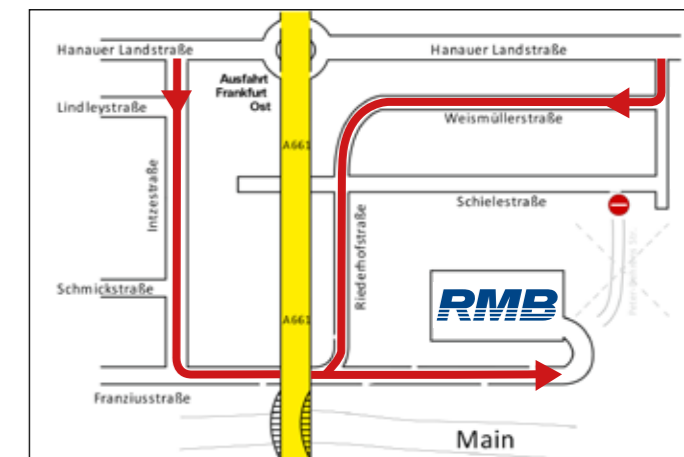

Zufahrt zur RMB

Sie erreichen die RMB über die Zufahrt von der Riederhofstraße aus.

Öffnungszeiten

Mo. – Fr. 8.00 – 16.00 Uhr
Sa. 9.00 – 12.00 Uhr

RMB Rhein-Main Biokompost GmbH

Peter-Behrens-Str. 8
60314 Frankfurt