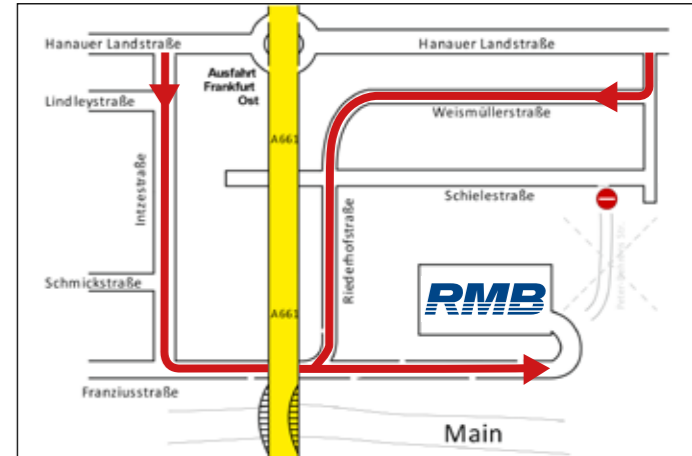

Zufahrt zur RMB

Sie erreichen die RMB über die Zufahrt von der Riederhofstraße aus.

Öffnungszeiten

Mo. – Fr. 8.00 – 16.00 Uhr
Sa. 9.00 – 12.00 Uhr

RMB Rhein-Main Biokompost GmbH

Peter-Behrens-Str. 8
60314 Frankfurt